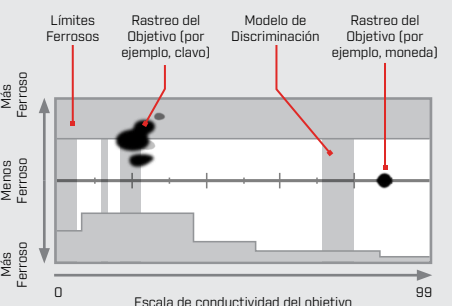

Nivel de batería/Carga

Número de identificación del Objetivo

88

Identificación de conductividad

88

Identificación de conductividad con Indicador Ferroso

00

Indicador de Sal (solo en Modos de Play)

Audio Inalámbrico — Encendido/Apagado

Indicador de Profundidad del Objetivo

Tecla lateral Programable

MAPA DE IDENTIFICACIÓN

Teclas de Navegación (x4)