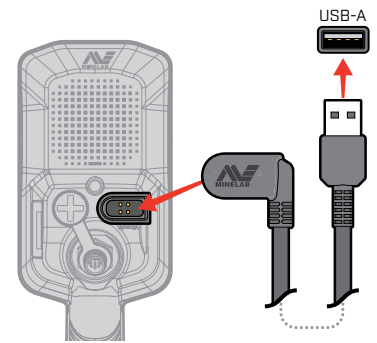

CARGA

7-8 HORAS

PRECAUCIÓN: Cargue su detector con un cargador USB de buena calidad que tenga una capacidad de carga mínima de 2 A @ 5 V. Existe riesgo de falla del cargador USB si se usa un cargador de baja calidad.

Busque las siguientes marcas en los cargadores USB:

PRECAUCIÓN: Cargue el detector sólo con temperaturas ambiente entre 0°C y +40°C.

3 HORAS