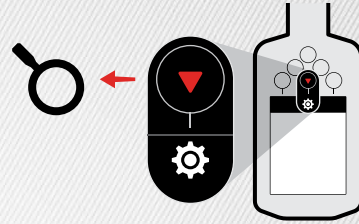

GENERAL

BAJA CONDUCTIVIDAD

PROFUNDIDAD

COSTAS Y BAJO EL AGUA

GENERAL

RÁPIDO

BAJA CONDUCTIVIDAD

ALTA CONDUCTIVIDAD

RECHAZO DE BASURA

INICIO RÁPIDO

1
ENCENDER

2
SELECCIONE EL MODO DE BÚSQUEDA

3
CANCELACIÓN DE RUIDO

4
INICIAR LA DETECCIÓN

Escanee el código QR o visite www.minelab.com/manticore para todas las Descargas Relacionadas con el producto, incluido el Manual de Usuario completo, especificaciones, actualizaciones de software y recursos de aprendizaje.