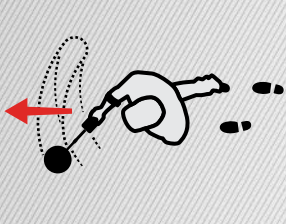

RECHAZO DE BASURA

INICIO RÁPIDO

1
ENCENDER

2
SELECCIONE EL MODO DE BÚSQUEDA

3
CANCELACIÓN DE RUIDO

4
INICIAR LA DETECCIÓN

Escanee el código QR o visite www.minelab.com/manticore para todas las Descargas Relacionadas con el producto, incluido el Manual de Usuario completo, especificaciones, actualizaciones de software y recursos de aprendizaje.