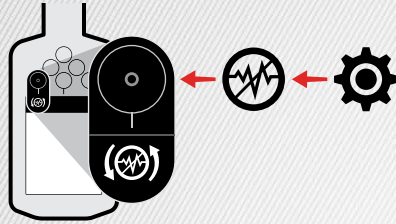

GENERAL

BAJA CONDUCTIVIDAD

PROFUNDIDAD

COSTAS Y BAJO EL AGUA

GENERAL

RÁPIDO

BAJA CONDUCTIVIDAD

ALTA CONDUCTIVIDAD

RECHAZO DE BASURA

INICIO RÁPIDO

1
ENCENDER

2
SELECCIONE EL MODO DE BÚSQUEDA

3
CANCELACIÓN DE RUIDO

4
INICIAR LA DETECCIÓN

Escanee el código QR o visite www.minelab.com/manticore para todas las Descargas Relacionadas con el producto, incluido el Manual de Usuario completo, especificaciones, actualizaciones de software y recursos de aprendizaje.