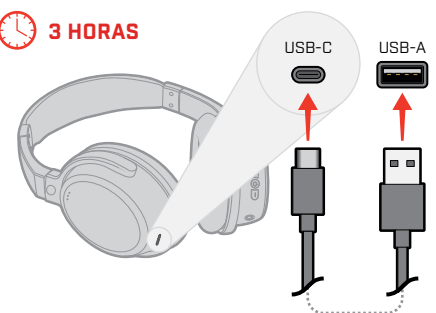

CARGA

7-8 HORAS

PRECAUCIÓN: Cargue su detector con un cargador USB de buena calidad que tenga una capacidad de carga mínima de 2 A @ 5 V. Existe riesgo de falla del cargador USB si se usa un cargador de baja calidad.

Busque las siguientes marcas en los cargadores USB:

PRECAUCIÓN: Cargue el detector sólo con temperaturas ambiente entre 0°C y +40°C.

3 HORAS

Balance de suelo con rastreo

Audio Inalámbrico

Sensor de Luz

Conexión de Auriculares