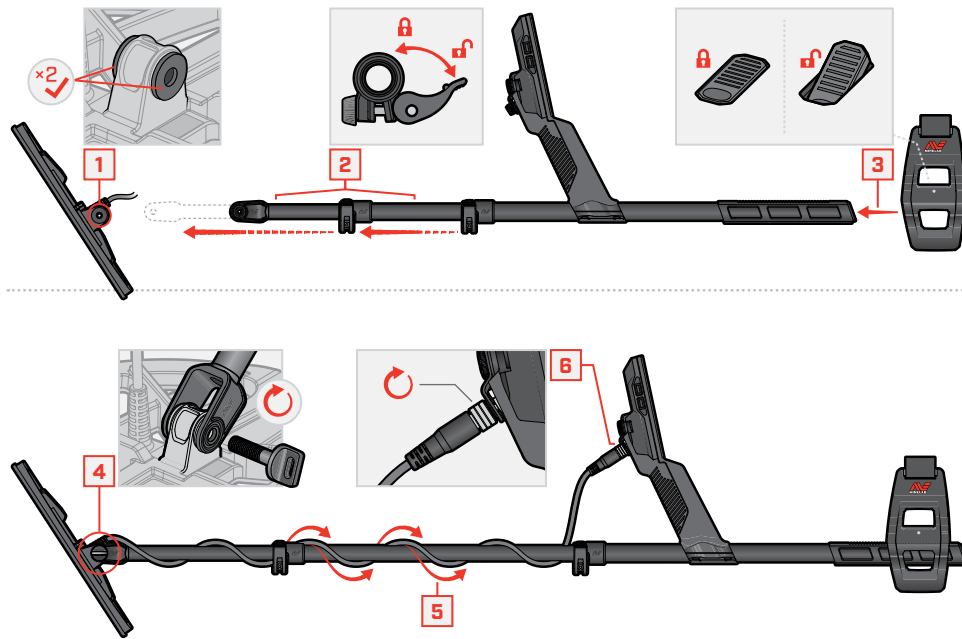

minelab.com

4901-0443-1

MANTICORE

GUÍA DE INICIO

ENSAMBLE

ASEGURE EL BLOQUE DE PRESIÓN

Ajuste los bloques de presión si la extensión telescópica se desliza o se afloja.

Liberar

Apriete suavemente en incrementos

Asegurar

Verifique y repita si es necesario

CONTROLES Y PANTALLA

MENÚ DE CONFIGURACIÓN

Presione **▲** en la Pantalla de Detección para abrir el menú de Configuración.

Regresar